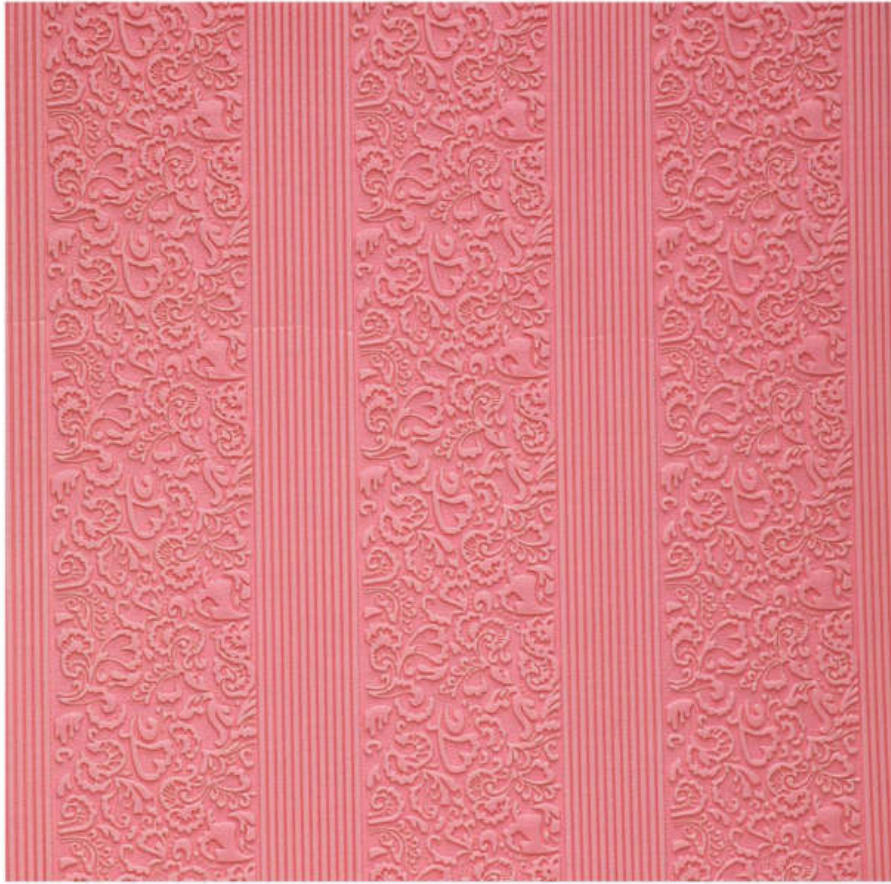

FALSE CEILING

WHITE WITH BLUE

SIZE : 2.3 X 2.3
THICKNESS : 8.5 mm

BUTTERFLY - MINT BLUE

SIZE : 2.3 X 2.3
THICKNESS : 8.5 mm

BUTTERFLY - PINK

SIZE : 2.3 X 2.3
THICKNESS : 8.5 mm

FALSE CEILING - WHITE